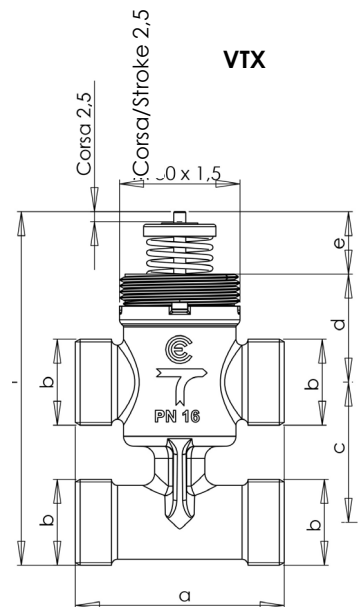

ISTRUZIONI DI MONTAGGIO / MOUNTING INSTRUCTIONS

Valvola/Valve	a	b	c	d	e	f
VSX09P - VSX10P	52	G1/2"A	22,5	27	15,6	65
VSX11P - VSX12P						
VSX13P - VSX13						
VSX21 - VSX21P	56	G3/4"A	23,6	25,8		

Valvola/Valve	a	b	c	d	e	f
VMX09P - VMX10P	52	G1/2"A	25	27	15,6	65
VMX11P - VMX12P						
VMX13P - VMX13						
VMX21 - VMX21P	56	G3/4"A	34	25,8		75,4

Valvola/Valve	a	b	c	d	e	f
VTX09P - VTX10P	52	G1/2"A	35	27	15,6	88,4
VTX11P - VTX12P						
VTX13P - VTX13						
VTX09P4 - VTX10P4	56	G1/2"A	40	25,8	15,6	93,4
VTX11P4 - VTX12P4						
VTX13P4 - VTX13P4						
VTX21 - VTX21P	56	G3/4"A	50	25,8		98,4
VTX21P4	56	G3/4"A	40	25,8		88,4