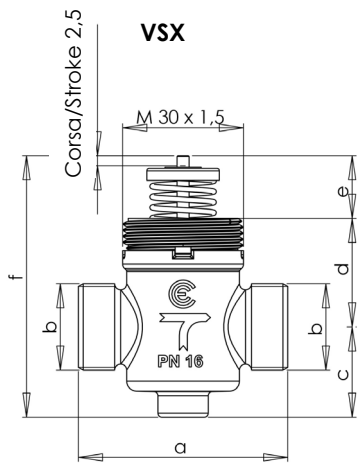

ISTRUZIONI DI MONTAGGIO / MOUNTING INSTRUCTIONS

Valvola/Valve	a	b	c	d	e	f
VSX09P - VSX10P	52	G1/2"A	22,5	27	15,6	65
VSX11P - VSX12P						
VSX13P - VSX13						
VSX21 - VSX21P	56	G3/4"A	23,6	25,8		

Valvola/Valve	a	b	c	d	e	f
VMX09P - VMX10P	52	G1/2"A	25	27	15,6	65
VMX11P - VMX12P						
VMX13P - VMX13						
VMX21 - VMX21P	56	G3/4"A	34	25,8		75,4

Valvola/Valve	a	b	c	d	e	f
VTX09P - VTX10P	52	G1/2"A	35	27	15,6	88,4
VTX11P - VTX12P						
VTX13P - VTX13						
VTX09P4 - VTX10P4	56	G1/2"A	40	25,8	15,6	93,4
VTX11P4 - VTX12P4						
VTX13P4 - VTX13P4						
VTX21 - VTX21P	56	G3/4"A	50	25,8		98,4
VTX21P4	56	G3/4"A	40	25,8		88,4