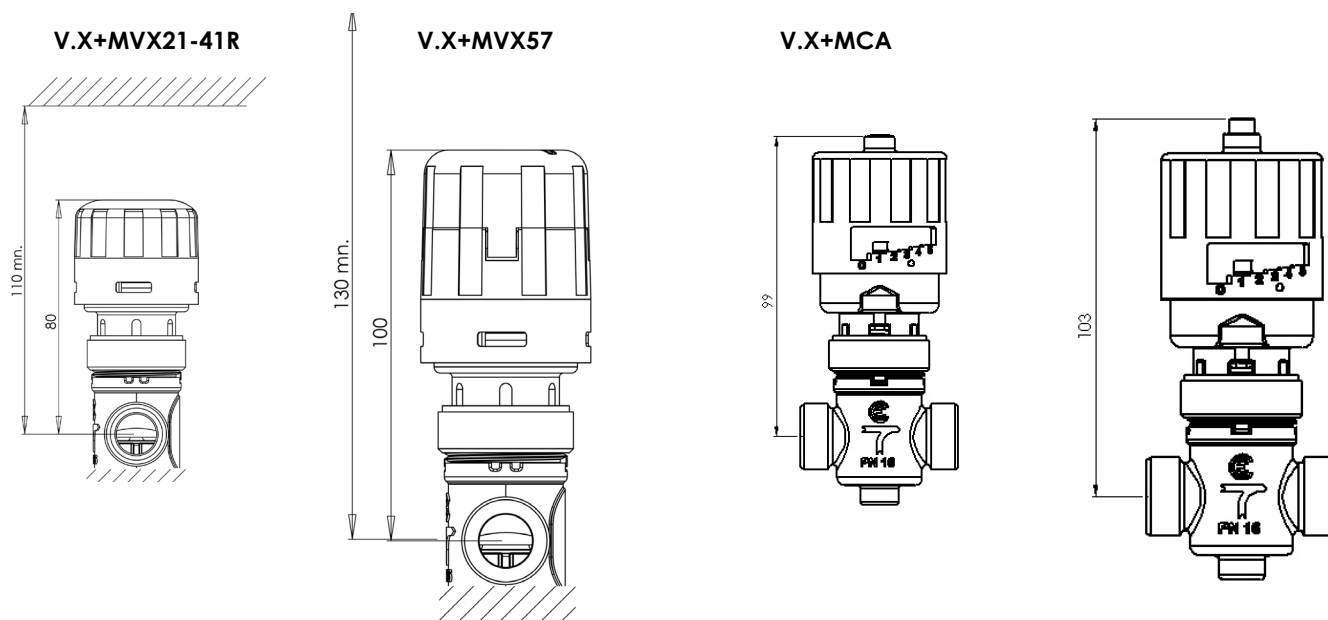

ISTRUZIONI DI MONTAGGIO / MOUNTING INSTRUCTIONS

Valvola/Valve	a	b	c	d	e	f
VSX09P - VSX10P	52	G1/2"A	22,5	27	15,6	65
VSX11P - VSX12P						
VSX13P - VSX13						
VSX21 - VSX21P	56	G3/4"A	23,6	25,8		

Valvola/Valve	a	b	c	d	e	f
VMX09P - VMX10P	52	G1/2"A	25	27	15,6	65
VMX11P - VMX12P						
VMX13P - VMX13						
VMX21 - VMX21P	56	G3/4"A	34	25,8		75,4

Valvola/Valve	a	b	c	d	e	f
VTX09P - VTX10P	52	G1/2"A	35	27	15,6	88,4
VTX11P - VTX12P						
VTX13P - VTX13						
VTX09P4 - VTX10P4	56	G1/2"A	40	25,8	15,6	93,4
VTX11P4 - VTX12P4						
VTX13P4 - VTX13P4						
VTX21 - VTX21P	56	G3/4"A	50	25,8		98,4
VTX21P4	56	G3/4"A	40	25,8		88,4