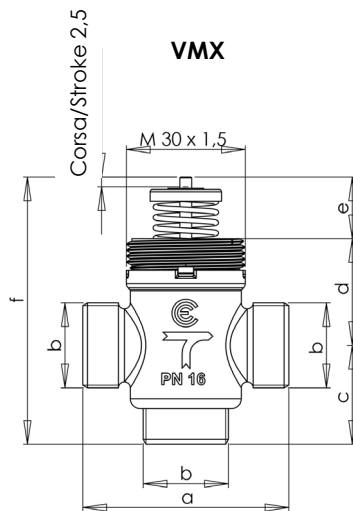

ISTRUZIONI DI MONTAGGIO / MOUNTING INSTRUCTIONS

Valvola/Valve	a	b	c	d	e	f
VSX09P - VSX10P	52	G1/2"A	22,5	27	15,6	65
VSX11P - VSX12P						
VSX13P - VSX13						
VSX21 - VSX21P	56	G3/4"A	23,6	25,8		

Valvola/Valve	a	b	c	d	e	f
VMX09P - VMX10P	52	G1/2"A	25	27	15,6	65
VMX11P - VMX12P						
VMX13P - VMX13						
VMX21 - VMX21P	56	G3/4"A	34	25,8		75,4

Valvola/Valve	a	b	c	d	e	f
VTX09P - VTX10P	52	G1/2"A	35	27	15,6	88,4
VTX11P - VTX12P						
VTX13P - VTX13						
VTX09P4 - VTX10P4	56	G1/2"A	40	25,8	15,6	93,4
VTX11P4 - VTX12P4						
VTX13P4 - VTX13P4						
VTX21 - VTX21P	56	G3/4"A	50	25,8		98,4
VTX21P4	56	G3/4"A	40	25,8		88,4