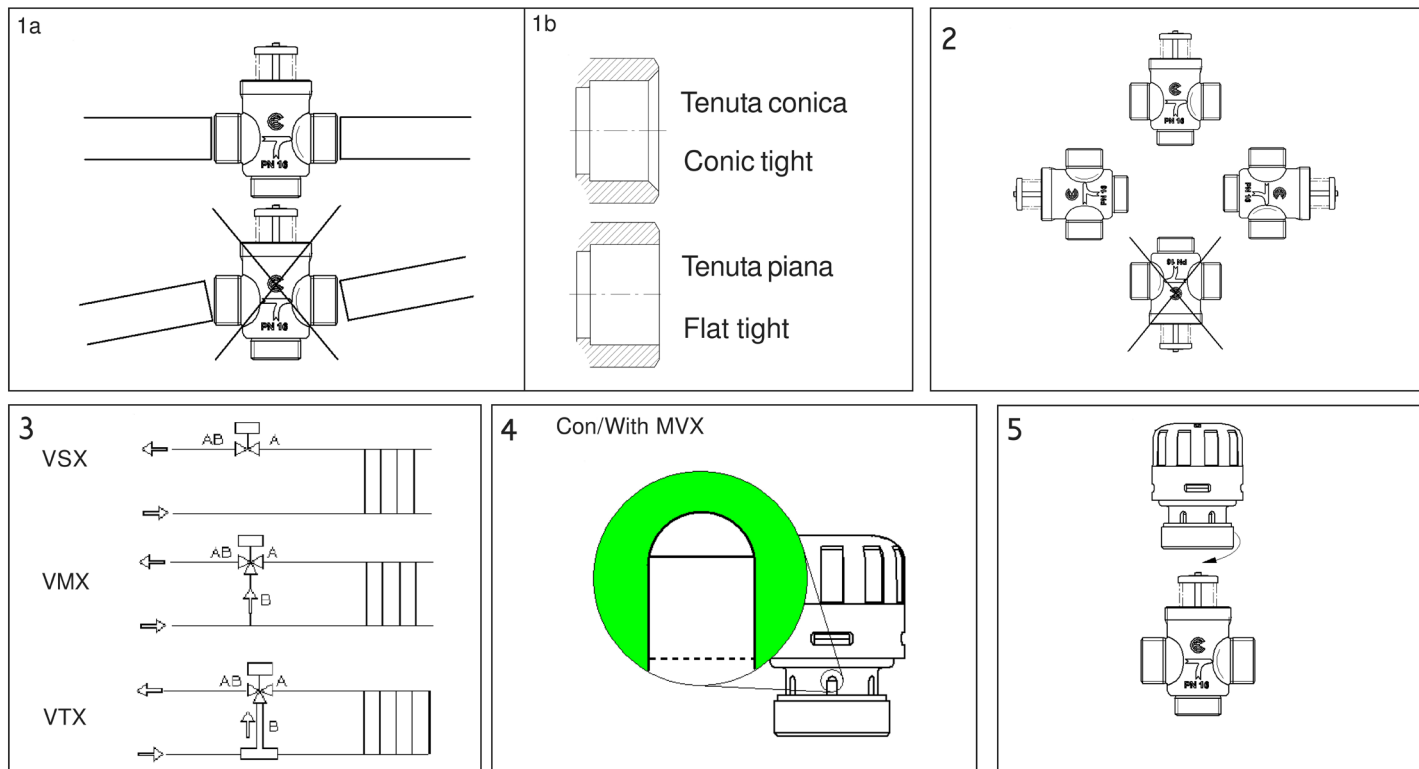

ISTRUZIONI DI MONTAGGIO / MOUNTING INSTRUCTIONS

Valvola/Valve	a	b	c	d	e	f
VSX09P - VSX10P	52	G1/2"A	22,5	27	15,6	65
VSX11P - VSX12P						
VSX13P - VSX13						
VSX21 - VSX21P	56	G3/4"A	23,6	25,8		

Valvola/Valve	a	b	c	d	e	f
VMX09P - VMX10P	52	G1/2"A	25	27	15,6	65
VMX11P - VMX12P						
VMX13P - VMX13						
VMX21 - VMX21P	56	G3/4"A	34	25,8		75,4

Valvola/Valve	a	b	c	d	e	f
VTX09P - VTX10P	52	G1/2"A	35	27	15,6	88,4
VTX11P - VTX12P						
VTX13P - VTX13						
VTX09P4 - VTX10P4	56	G1/2"A	40	25,8	15,6	93,4
VTX11P4 - VTX12P4						
VTX13P4 - VTX13P4						
VTX21 - VTX21P	56	G3/4"A	50	25,8		98,4
VTX21P4	56	G3/4"A	40	25,8		88,4